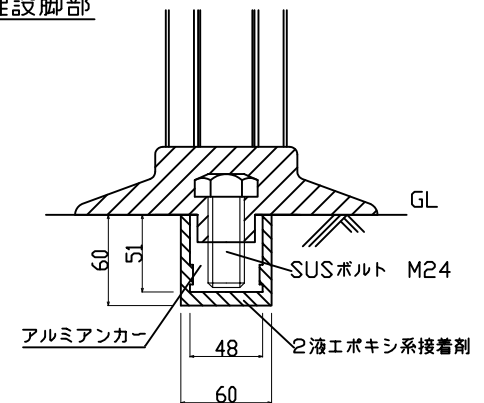

ウェーブポスト Hiシリーズ
可変式 1本脚 φ200ベース

反射シート レイアウト

埋設脚部

本体	ウレタンエラストマー樹脂
反射シート	超高輝度プリズム型反射シート
脚部ボルト	SUS304 M24
アンカー	アルミダイキャスト ADC6

TITLE 製品名	ウェーブポスト-Hi可変式(φ200)
MODEL 型式	WP-65/80-D※-W※-H

エヌティーダブリュー(株)