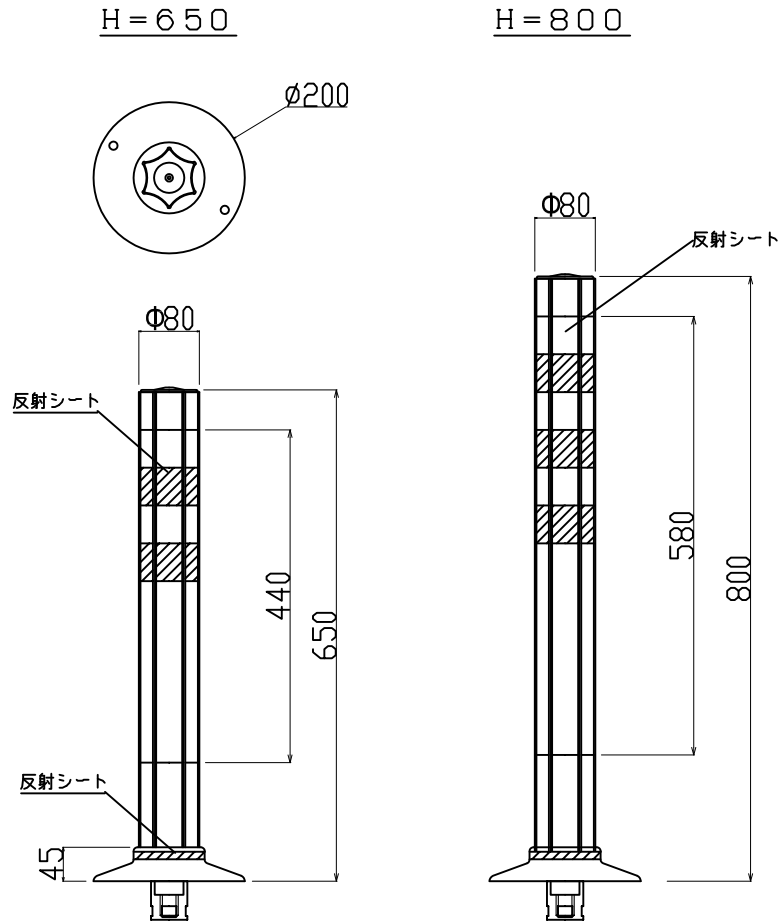

ウェーブポスト Hiシリーズ
可変式 1本脚 φ200ベース

反射シート レイアウト

埋設脚部

本体	ウレタンエラストマー樹脂
反射シート	超高輝度プリズム型反射シート
脚部ボルト	SUS304 M24
アンカー	アルミダイキャスト ADC6

TITLE 製品名	ウェーブポスト-Hi可変式(φ200)
MODEL 型式	WP-65/80-D※-W※-H

エヌティーダブリュー(株)