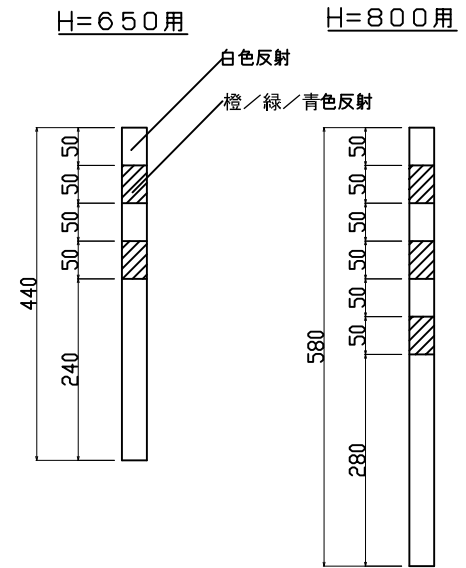

ウェーブポスト Hiシリーズ
可変式 1本脚 φ200ベース

反射シート レイアウト

埋設脚部

本体	ウレタンエラストマー樹脂
反射シート	超高輝度プリズム型反射シート
脚部ボルト	SUS304 M24
アンカー	アルミダイキャスト ADC6

TITLE 製品名	ウェーブポスト-Hi可変式(φ200)
MODEL 型式	WP-65/80-D※-W※-H

エヌティーダブリュー(株)